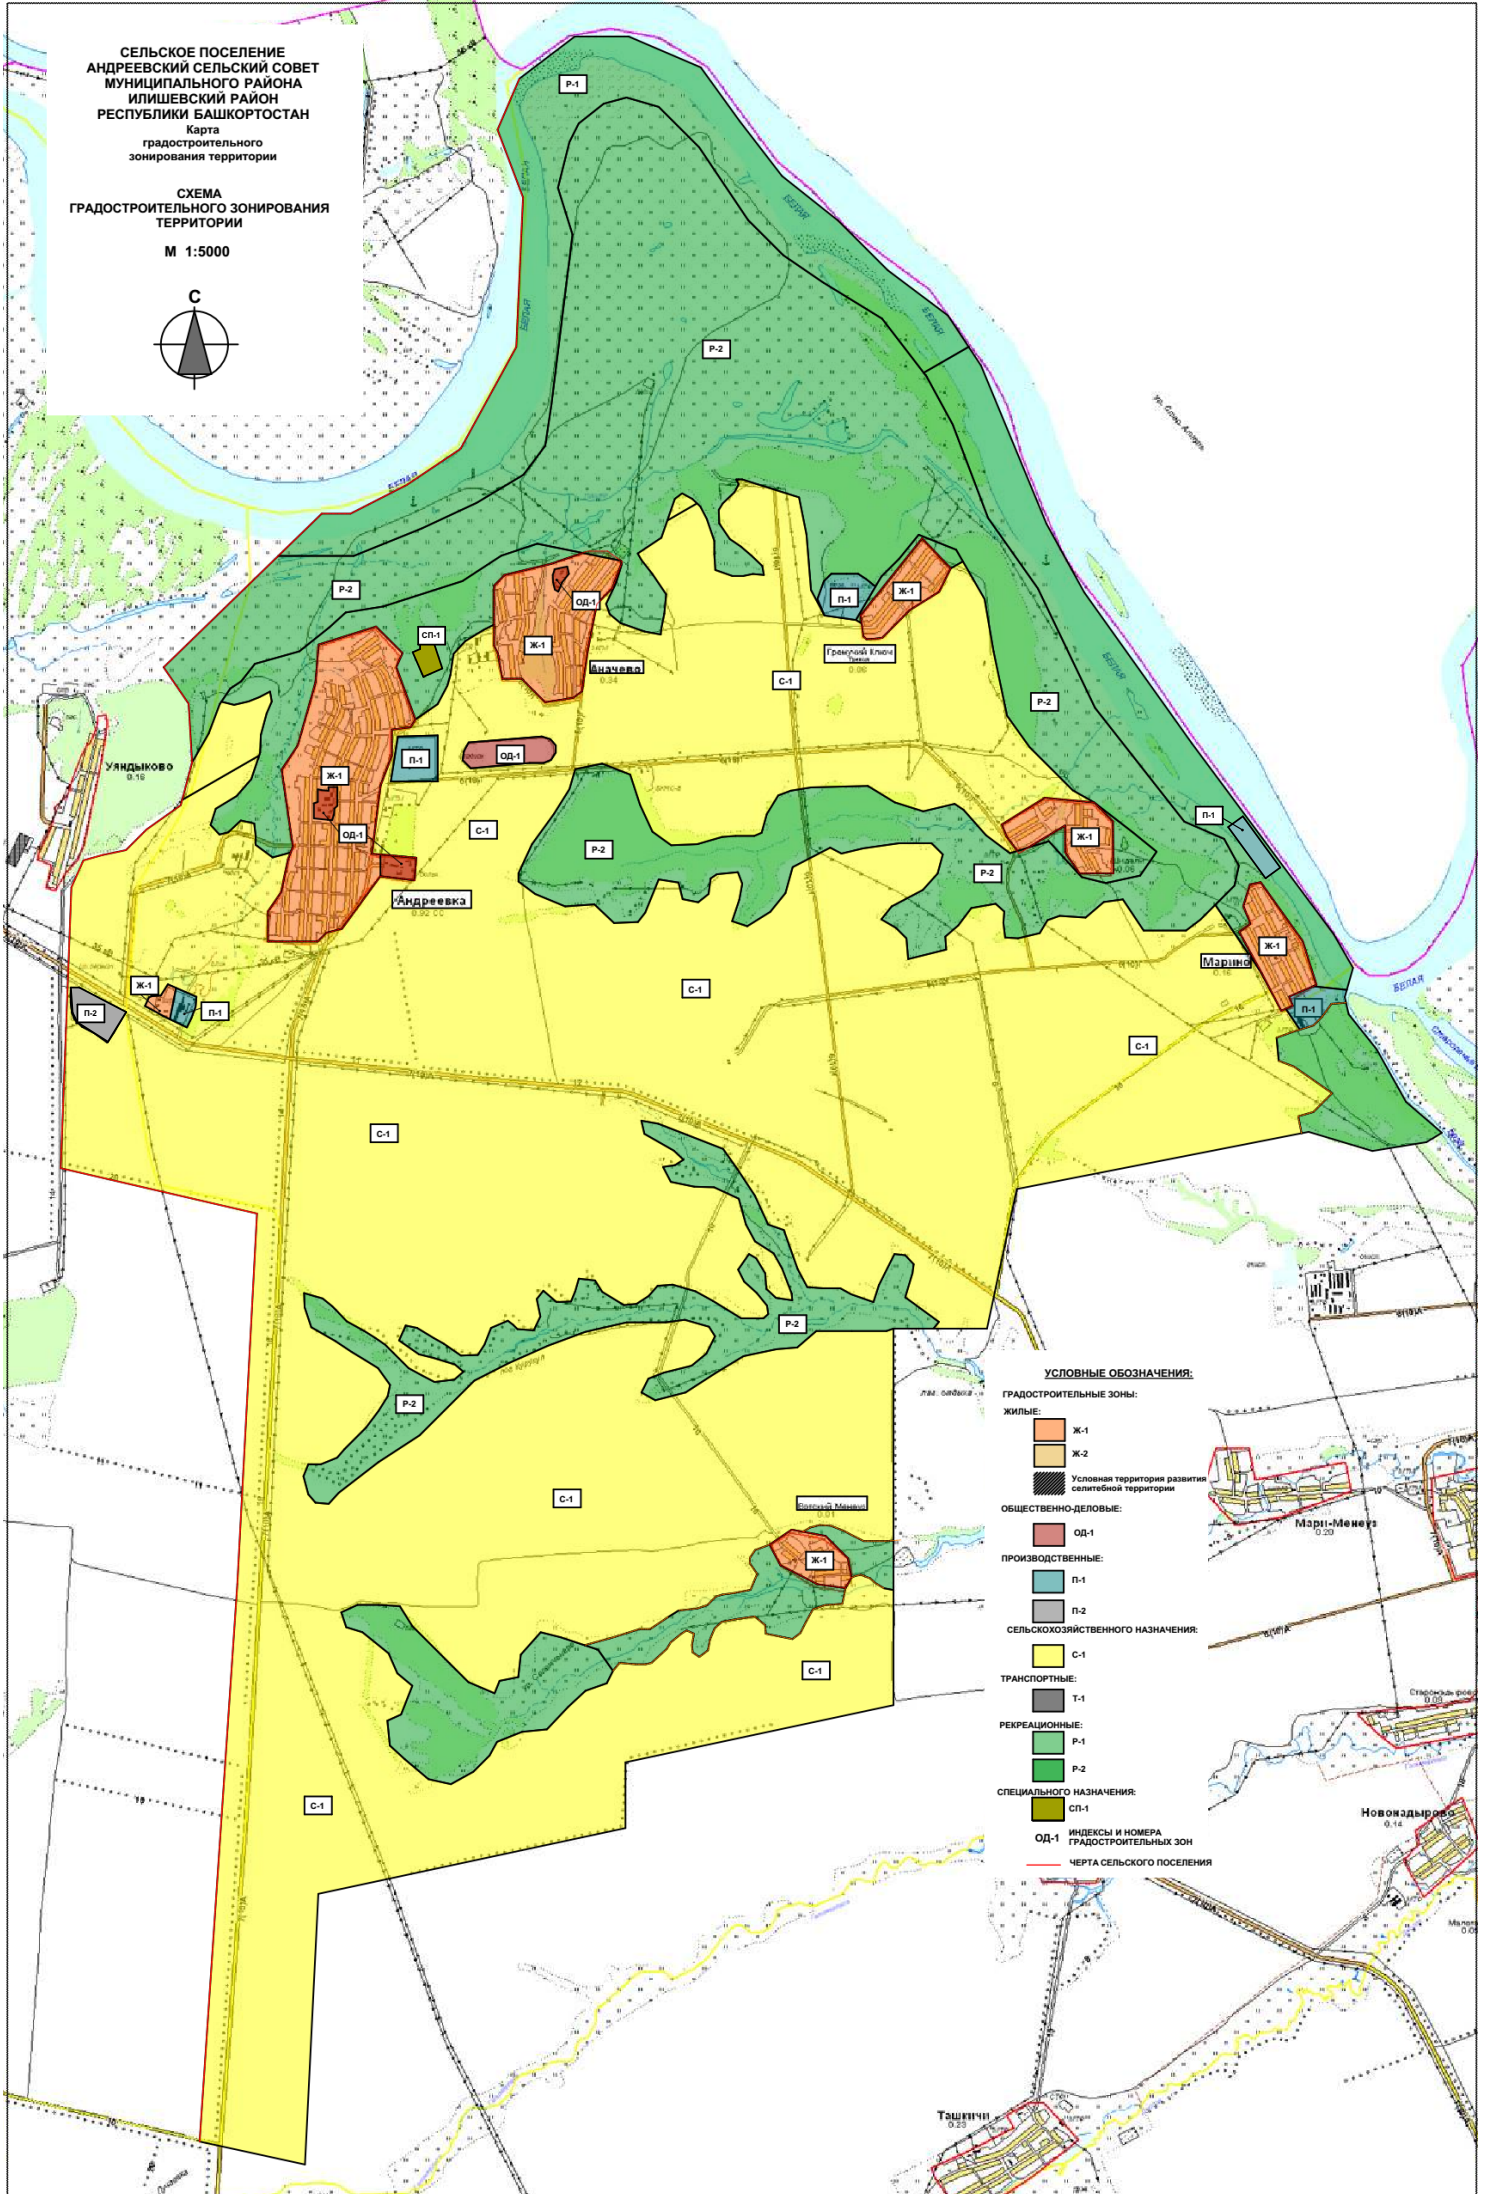

СЕЛЬСКОЕ ПОСЕЛЕНИЕ  
АНДРЕВСКИЙ СЕЛЬСКИЙ СОВЕТ  
МУНИЦИПАЛЬНОГО РАЙОНА  
ИЛИШЕВСКИЙ РАЙОН  
РЕСПУБЛИКИ БАШКОРТОСТАН  
Карта  
градостроительного  
зонирования территории

СХЕМА  
ГРАДОСТРОИТЕЛЬНОГО ЗОНИРОВАНИЯ  
ТЕРРИТОРИИ

М 1:5000

**УСЛОВНЫЕ ОБОЗНАЧЕНИЯ:**

**ГРАДОСТРОИТЕЛЬНЫЕ ЗОНЫ:**

**ЖИЛЬЕ:**

- Ж-1
- Ж-2

Условная территория развития селитвенной территории

**ОБЩЕСТВЕННО-ДЕЛОВЫЕ:**

- ОД-1

**ПРОИЗВОДСТВЕННЫЕ:**

- П-1
- П-2

**СЕЛЬСКОХОЗЯЙСТВЕННОГО НАЗНАЧЕНИЯ:**

- С-1

**ТРАНСПОРТНЫЕ:**

- Т-1

**РЕКРЕАЦИОННЫЕ:**

- Р-1
- Р-2

**СПЕЦИАЛЬНОГО НАЗНАЧЕНИЯ:**

- СП-1

ОД-1 ИНДЕКСЫ И НОМЕРА ГРАДОСТРОИТЕЛЬНЫХ ЗОН

— ЧЕРТА СЕЛЬСКОГО ПОСЕЛЕНИЯ